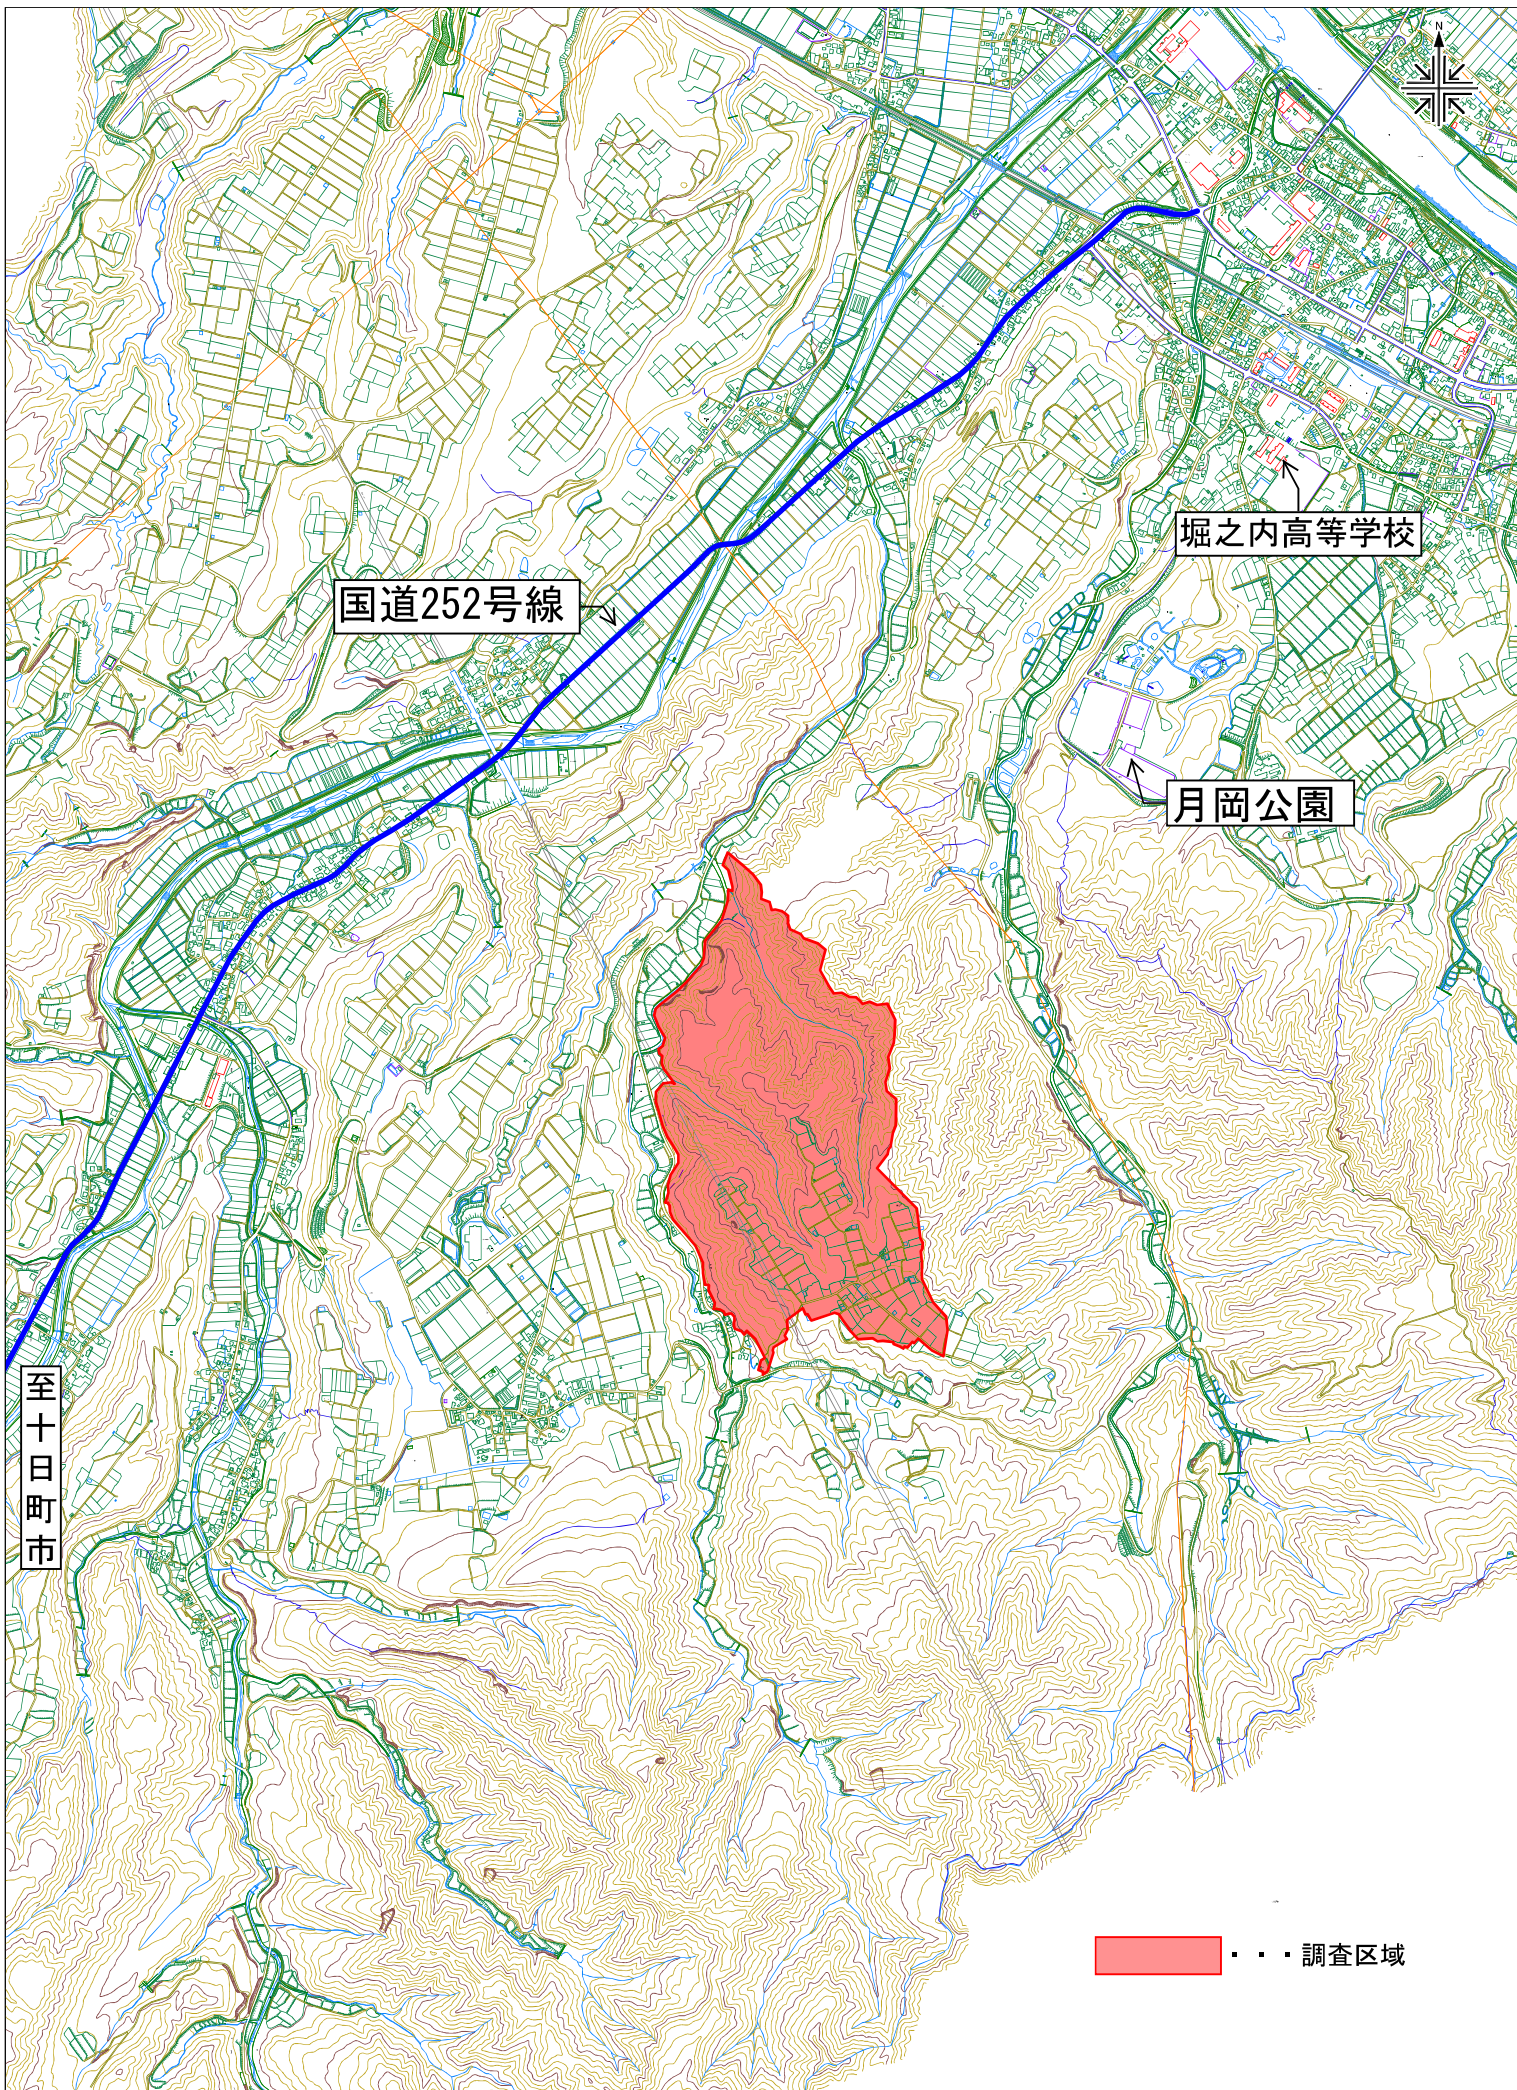

吉水の一部 位置図

国道252号線

堀之内高等学校

月岡公園

至十日町市

調査区域

0 1 2km