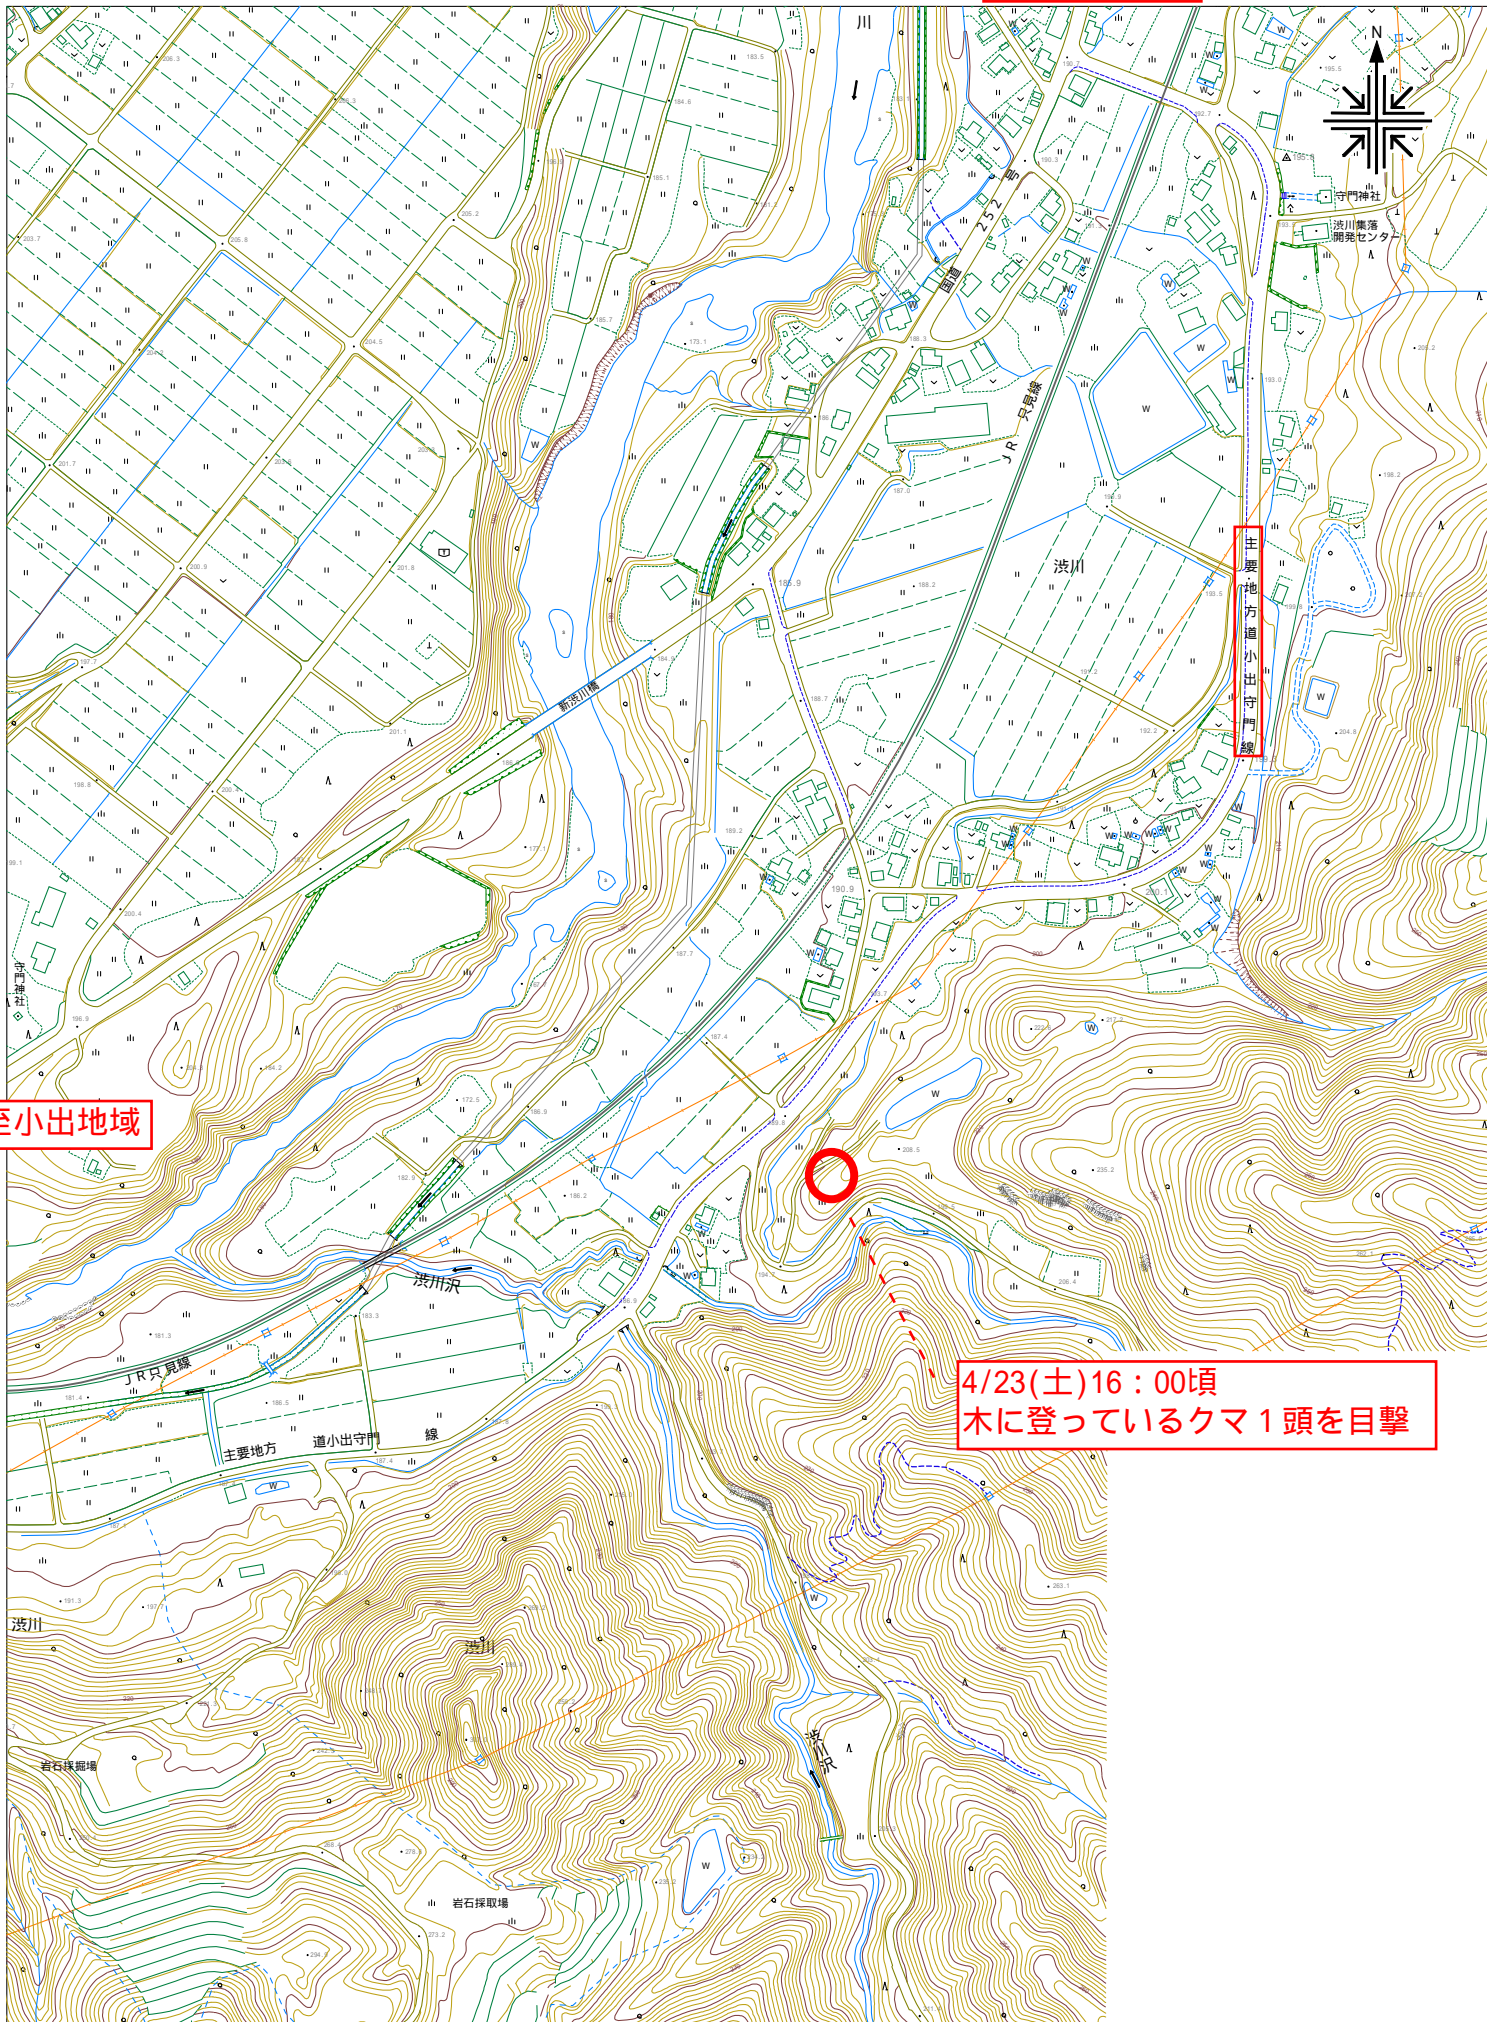

至入広瀬地域

至小出地域

4/23(土)16:00頃  
木に登っているクマ1頭を目撃