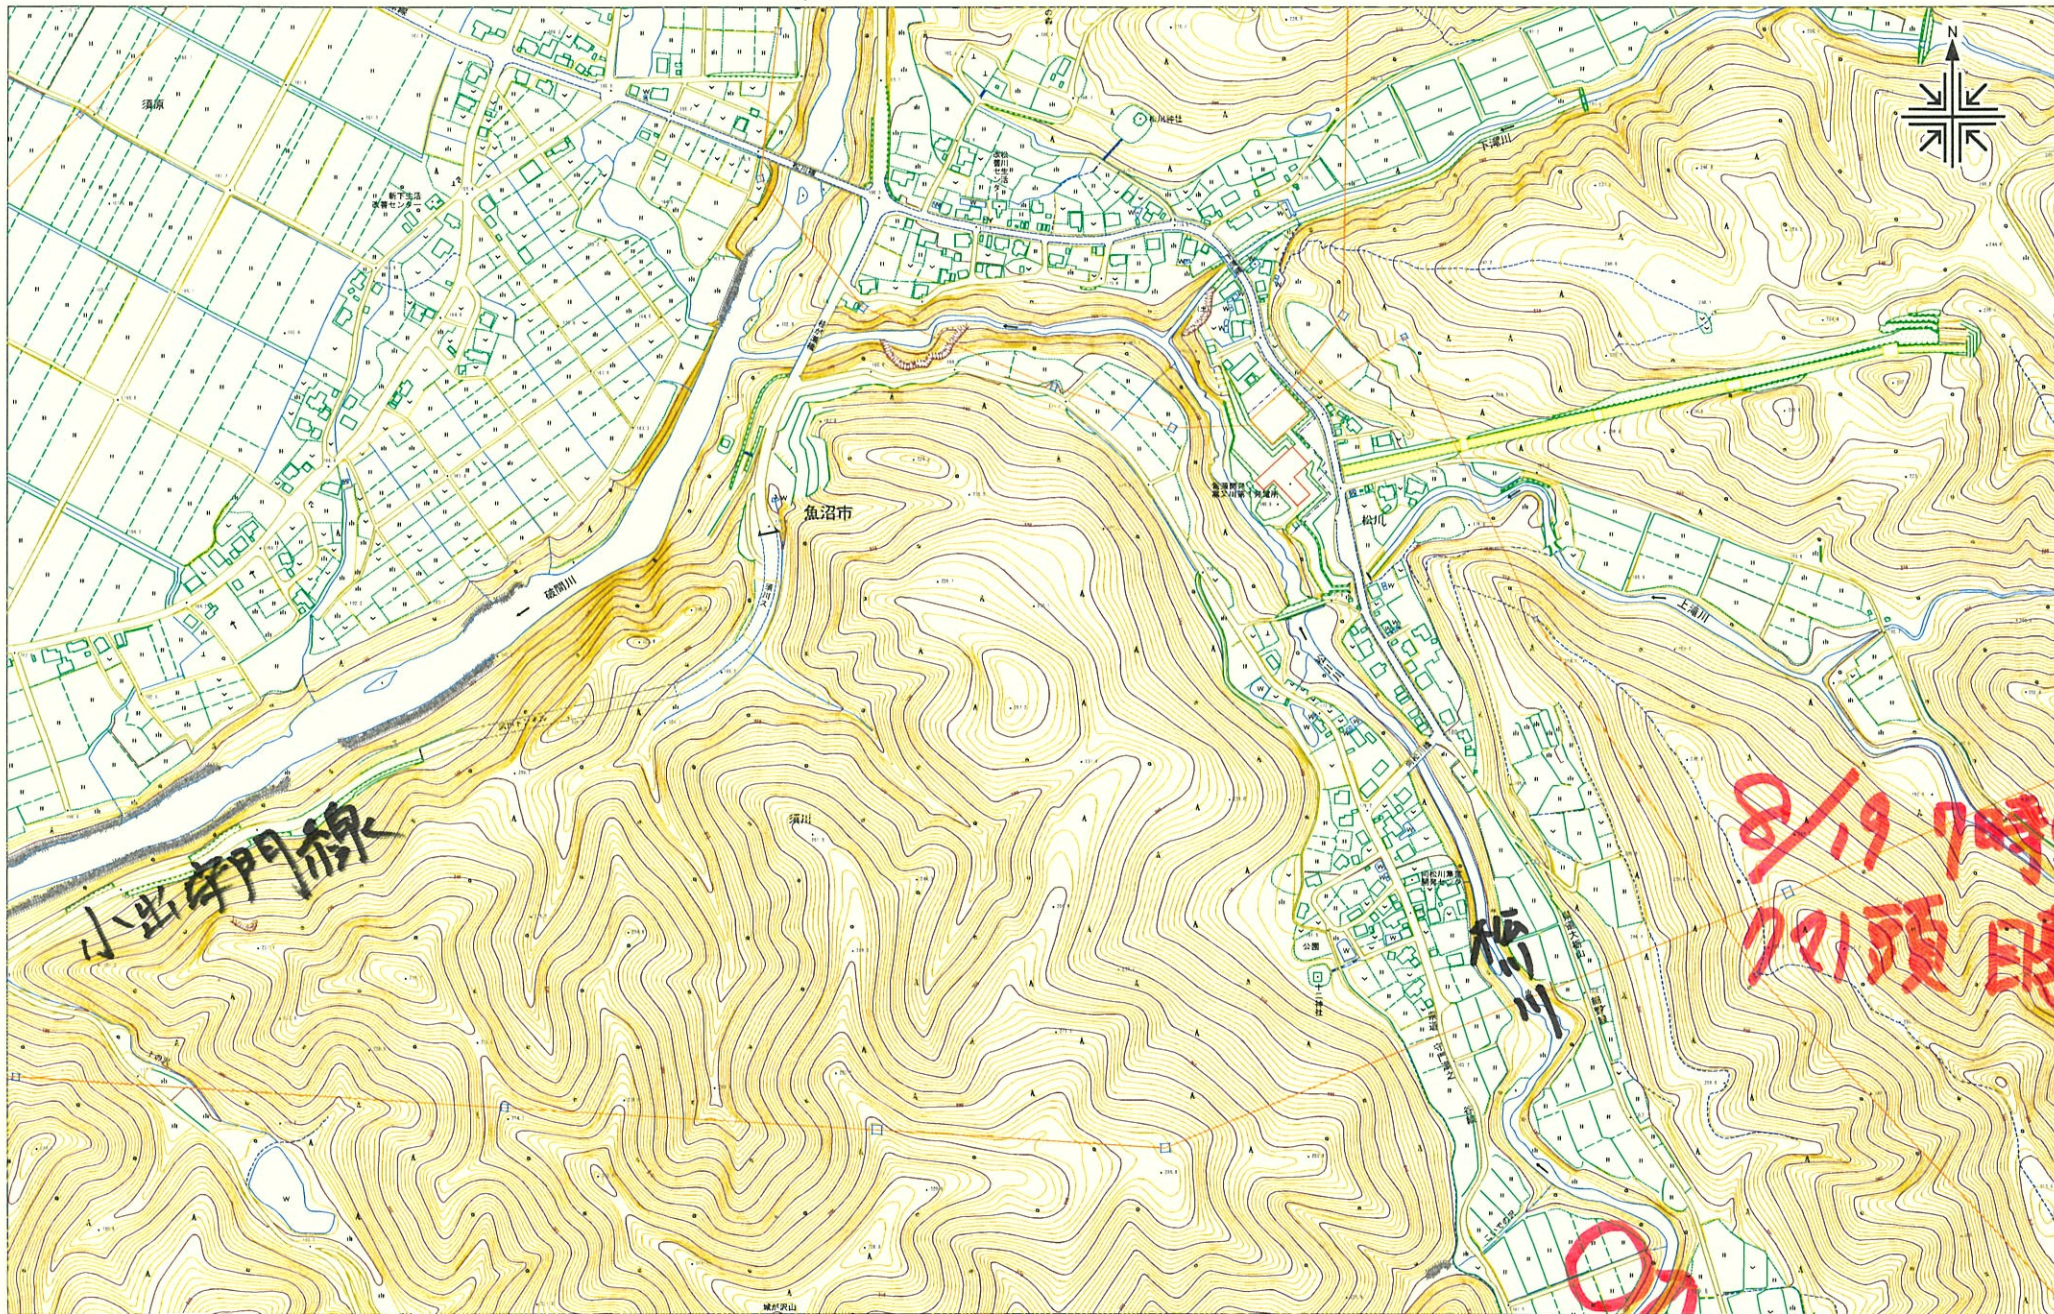

# 至入本瀬地域

UserID =

1/6500

0

900m

2022年8月22日