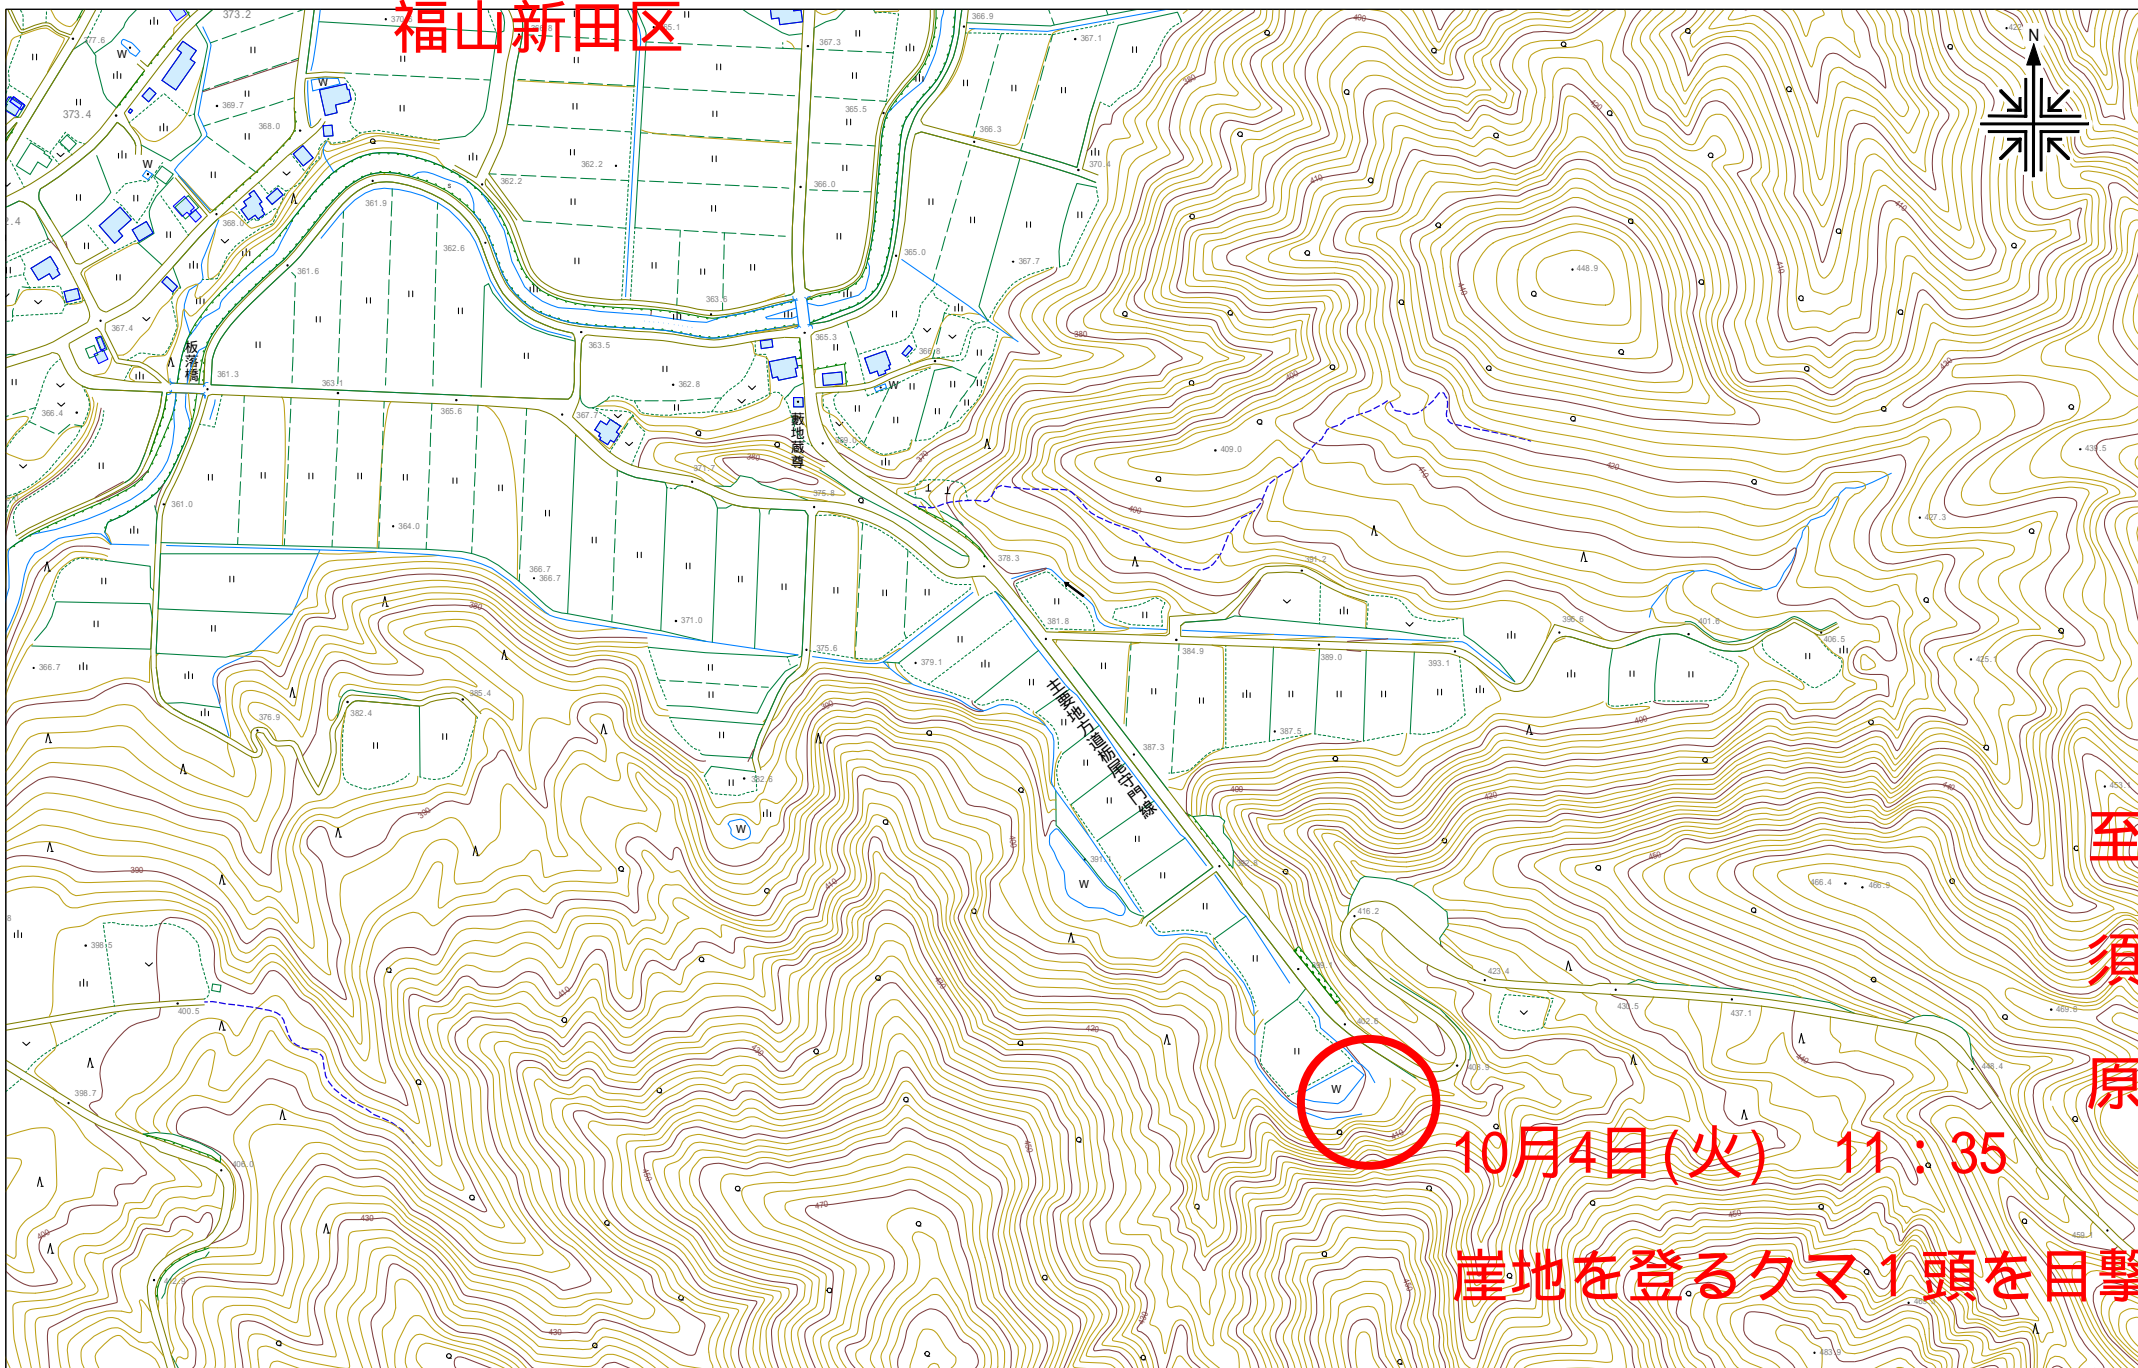

福山新田区

至
須
原

10月4日(火) 11:35

崖地を登るクマ1頭を目撃