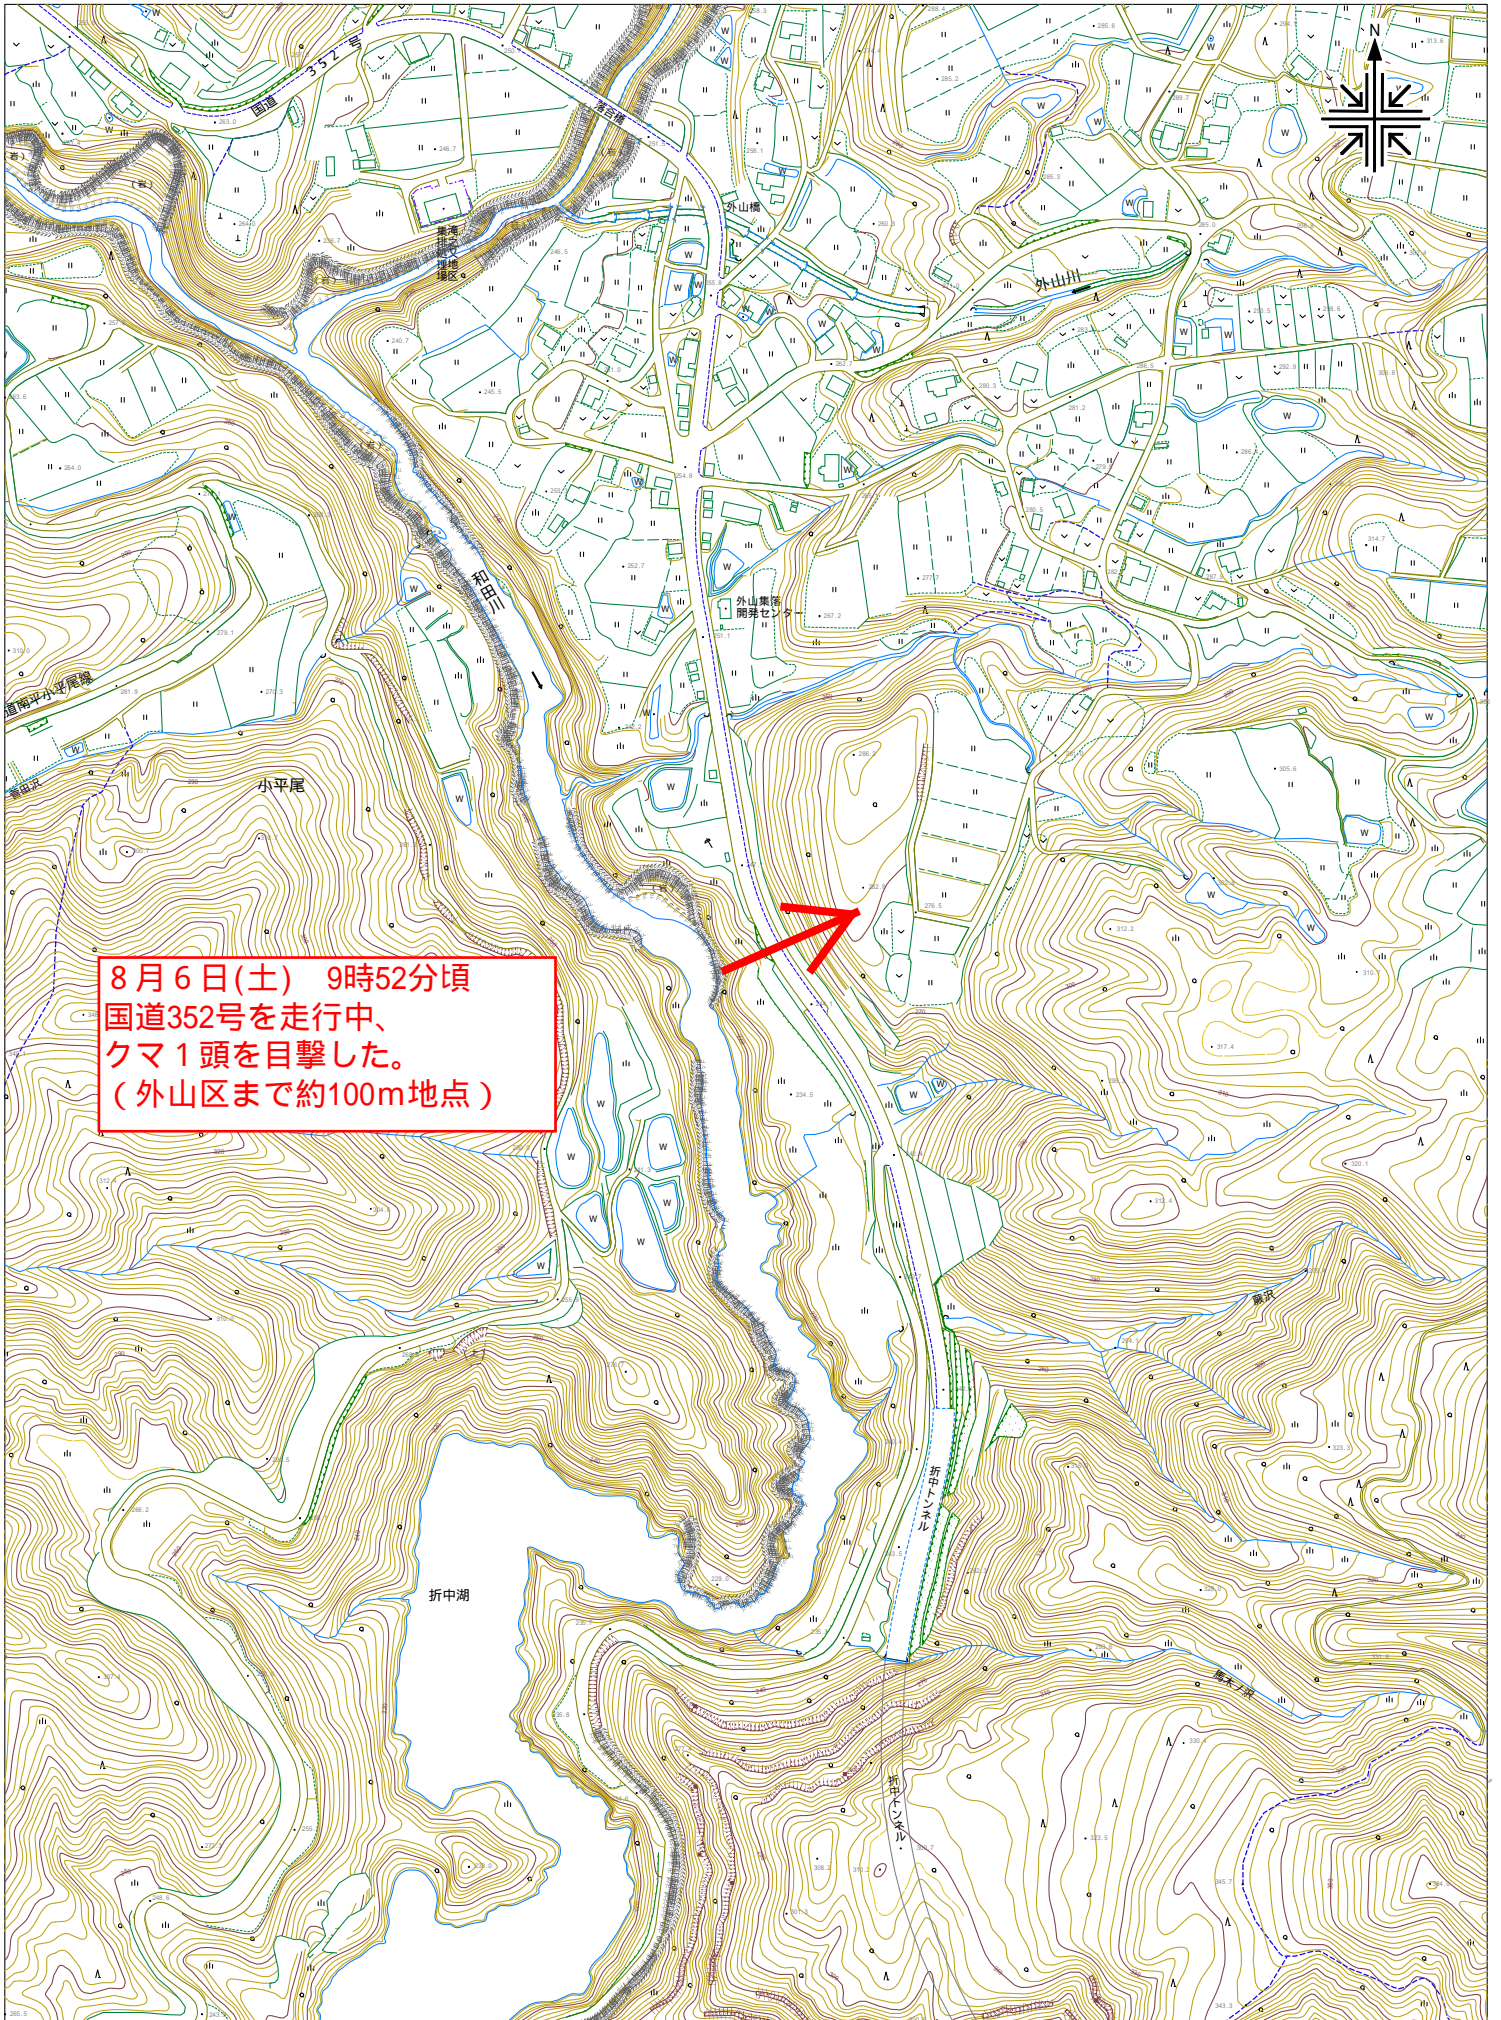

至 山古志

8月6日(土) 9時52分頃
国道352号を走行中、
クマ1頭を目撃した。
(外山区まで約100m地点)