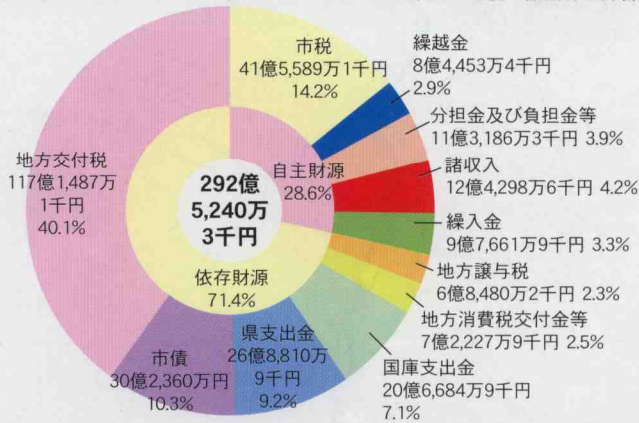

児童・生徒数の推移

※平成16年以前の数値は、合併前の北魚沼6か町村の合計値

中学校・高等学校卒業後の状況

平成18年度 一般会計歳入決算

平成18年度一般会計決算書

平成18年度 一般会計歳出決算

平成18年度一般会計決算書

産業別総生産

平成18年度市町村民経済計算 (帰属利子等控除前)

就業人口

国勢調査(分類不能除く)

※平成12年以前の数値は、合併前の北魚沼6か町村の合計値

上・下水道普及率

ガス水道課・下水道課

交通事故発生件数の推移

交通年鑑