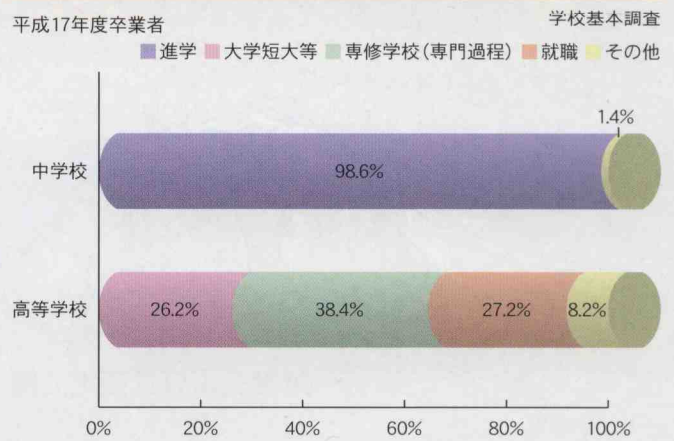

児童・生徒数の推移

※平成16年以前の数値は、合併前の北魚沼6か町村の合計値

中学校・高等学校卒業後の状況

平成18年度 一般会計歳入決算

平成18年度一般会計決算書

平成18年度 一般会計歳出決算

平成18年度一般会計決算書

産業別総生産

平成18年度市町村民経済計算 (帰属利子等控除前)

就業人口

国勢調査(分類不能除く)

※平成12年以前の数値は、合併前の北魚沼6か町村の合計値

上・下水道普及率

ガス水道課・下水道課

交通事故発生件数の推移

交通年鑑