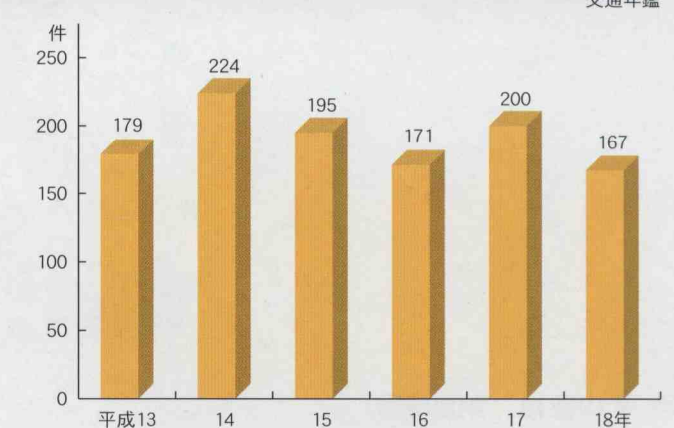

平成18年度市町村民経済計算 (帰属利子等控除前)

就業人口

国勢調査(分類不能除く)

※平成12年以前の数値は、合併前の北魚沼6か町村の合計値

上・下水道普及率

ガス水道課・下水道課

交通事故発生件数の推移

交通年鑑