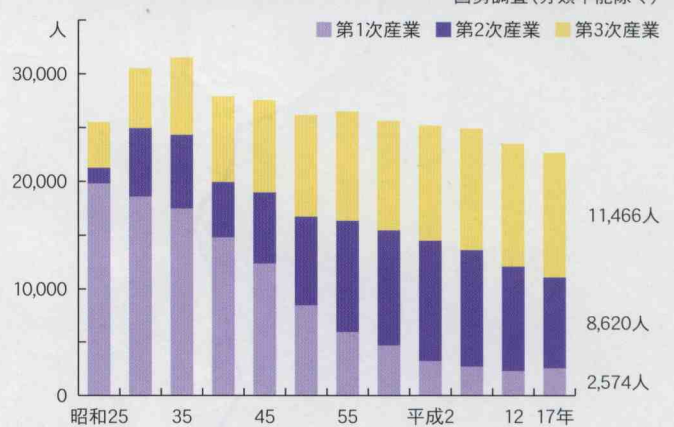

児童・生徒数の推移

※平成16年以前の数値は、合併前の北魚沼6か町村の合計値

中学校・高等学校卒業後の状況

平成18年度 一般会計歳入決算

平成18年度一般会計決算書

平成18年度 一般会計歳出決算

平成18年度一般会計決算書

産業別総生産

平成18年度市町村民経済計算 (帰属利子等控除前)

就業人口

国勢調査(分類不能除く)

※平成12年以前の数値は、合併前の北魚沼6か町村の合計値

上・下水道普及率

ガス水道課・下水道課

交通事故発生件数の推移

交通年鑑