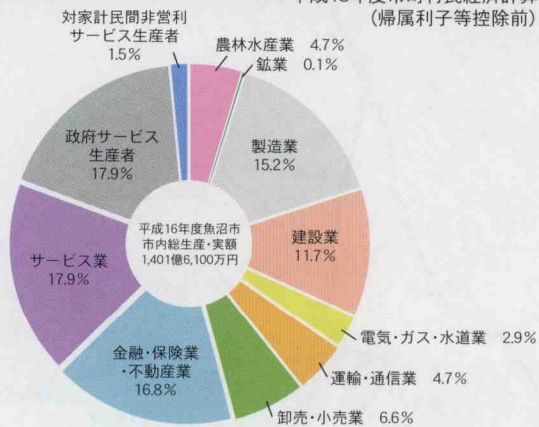

児童・生徒数の推移

※平成16年以前の数値は、合併前の北魚沼6か町村の合計値

中学校・高等学校卒業後の状況

平成18年度 一般会計歳入決算

平成18年度一般会計決算書

平成18年度 一般会計歳出決算

平成18年度一般会計決算書

産業別総生産

平成18年度市町村民経済計算 (帰属利子等控除前)

就業人口

国勢調査(分類不能除く)

※平成12年以前の数値は、合併前の北魚沼6か町村の合計値

上・下水道普及率

ガス水道課・下水道課

交通事故発生件数の推移

交通年鑑