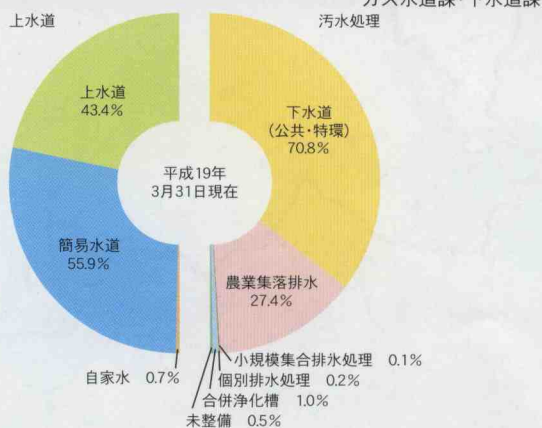

児童・生徒数の推移

※平成16年以前の数値は、合併前の北魚沼6か町村の合計値

中学校・高等学校卒業後の状況

平成18年度 一般会計歳入決算

平成18年度一般会計決算書

平成18年度 一般会計歳出決算

平成18年度一般会計決算書

産業別総生産

平成18年度市町村民経済計算 (帰属利子等控除前)

就業人口

国勢調査(分類不能除く)

※平成12年以前の数値は、合併前の北魚沼6か町村の合計値

上・下水道普及率

ガス水道課・下水道課

交通事故発生件数の推移

交通年鑑

※平成15年以前の数値は、合併前の北魚沼6か町村の合計値