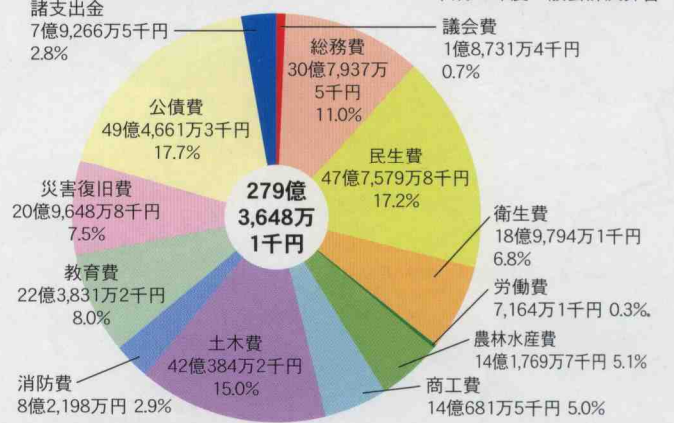

児童・生徒数の推移

※平成16年以前の数値は、合併前の北魚沼6か町村の合計値

中学校・高等学校卒業後の状況

平成18年度 一般会計歳入決算

平成18年度一般会計決算書

平成18年度 一般会計歳出決算

平成18年度一般会計決算書

産業別総生産

平成18年度市町村民経済計算 (帰属利子等控除前)

就業人口

国勢調査(分類不能除く)

※平成12年以前の数値は、合併前の北魚沼6か町村の合計値

上・下水道普及率

ガス水道課・下水道課

交通事故発生件数の推移

交通年鑑