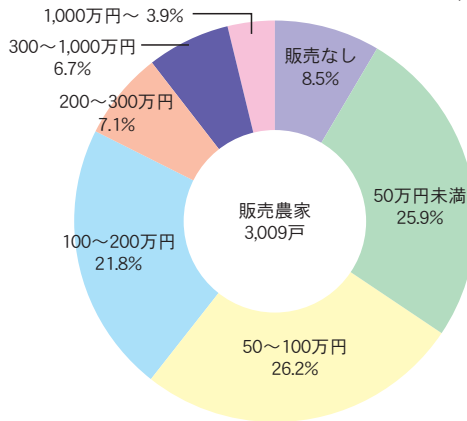

農家人口の推移

農林業センサス

※平成12年以前の数値は、合併前の北魚沼6か町村の合計値

農家数の推移

農林業センサス

※平成12年以前の数値は、合併前の北魚沼6か町村の合計値

農業経営耕地面積割合

2005年農林業センサス

農業産出額

平成18年新潟農林水産統計年報

農産物販売金額規模別農家数

2005年農林業センサス

商品販売額の推移

商業統計調査

※平成16年以前の数値は、合併前の北魚沼6か町村の合計値

保有山林規模別林家数