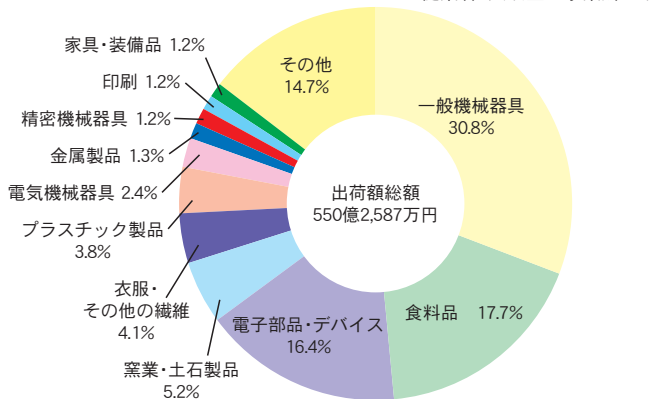

工業出荷額等の内訳

平成19年工業統計調査
※従業者4人以上の事業所のみ