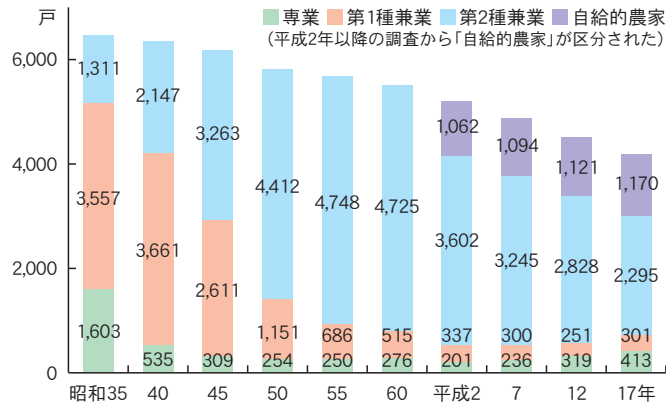

農家人口の推移

農林業センサス

※平成12年以前の数値は、合併前の北魚沼6か町村の合計値

農家数の推移

農林業センサス

※平成12年以前の数値は、合併前の北魚沼6か町村の合計値

農業経営耕地面積割合

2005年農林業センサス

農業産出額

平成18年新潟農林水産統計年報

農産物販売金額規模別農家数

2005年農林業センサス

商品販売額の推移

商業統計調査

※平成16年以前の数値は、合併前の北魚沼6か町村の合計値

保有山林規模別林家数