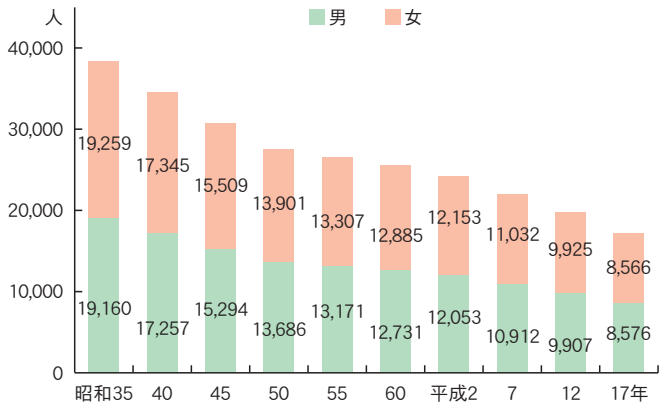

農家人口の推移

農林業センサス

※平成12年以前の数値は、合併前の北魚沼6か町村の合計値

農家数の推移

農林業センサス

※平成12年以前の数値は、合併前の北魚沼6か町村の合計値

農業経営耕地面積割合

2005年農林業センサス

農業産出額

平成18年新潟農林水産統計年報

農産物販売金額規模別農家数

2005年農林業センサス

商品販売額の推移

商業統計調査

※平成16年以前の数値は、合併前の北魚沼6か町村の合計値

保有山林規模別林家数