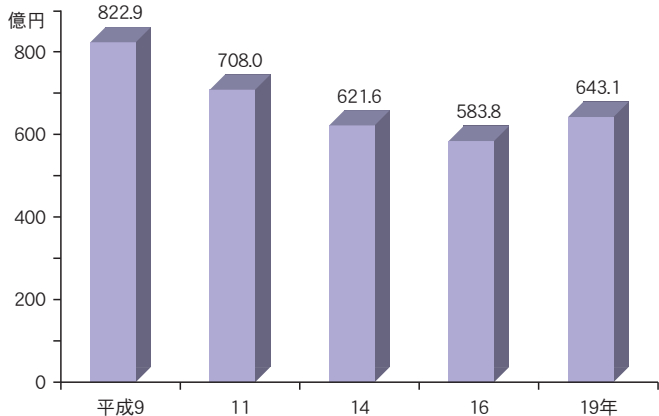

農家人口の推移

農林業センサス

※平成12年以前の数値は、合併前の北魚沼6か町村の合計値

農家数の推移

農林業センサス

※平成12年以前の数値は、合併前の北魚沼6か町村の合計値

農業経営耕地面積割合

2005年農林業センサス

農業産出額

平成18年新潟農林水産統計年報

農産物販売金額規模別農家数

2005年農林業センサス

商品販売額の推移

商業統計調査

※平成16年以前の数値は、合併前の北魚沼6か町村の合計値

保有山林規模別林家数