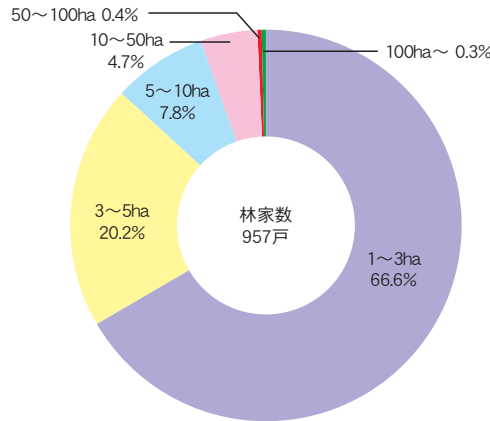

保有山林規模別林家数

2005年農林業センサス