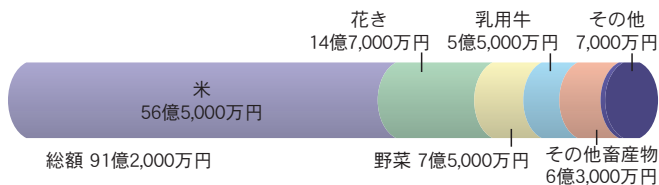

農家人口の推移

農林業センサス

※平成12年以前の数値は、合併前の北魚沼6か町村の合計値

農家数の推移

農林業センサス

※平成12年以前の数値は、合併前の北魚沼6か町村の合計値

農業経営耕地面積割合

2005年農林業センサス

農業産出額

平成18年新潟農林水産統計年報

農産物販売金額規模別農家数

2005年農林業センサス

商品販売額の推移

商業統計調査

※平成16年以前の数値は、合併前の北魚沼6か町村の合計値

保有山林規模別林家数