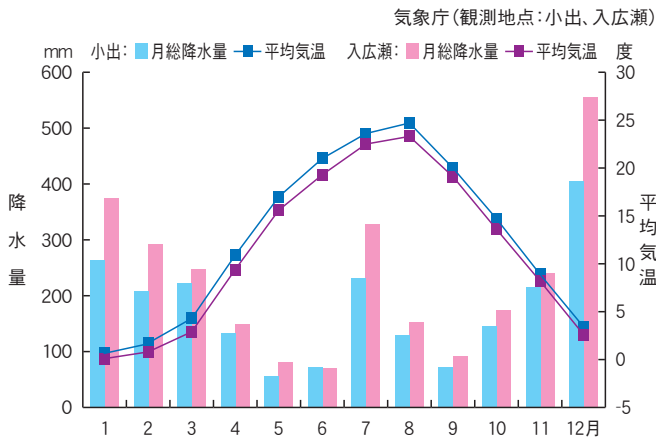

平成21年月別降水量 平均気温

年別降雪量 最深積雪深

人口・世帯数の推移

※世帯数は昭和25年より

※平成12年以前の数値は、合併前の北魚沼6か町村の合計値

人口ピラミッド

※昭和50年の数値は、合併前の北魚沼6か町村の合計値

人口動態

※平成16年以前の数値は、合併前の北魚沼6か町村の合計値

出生順位別出生数