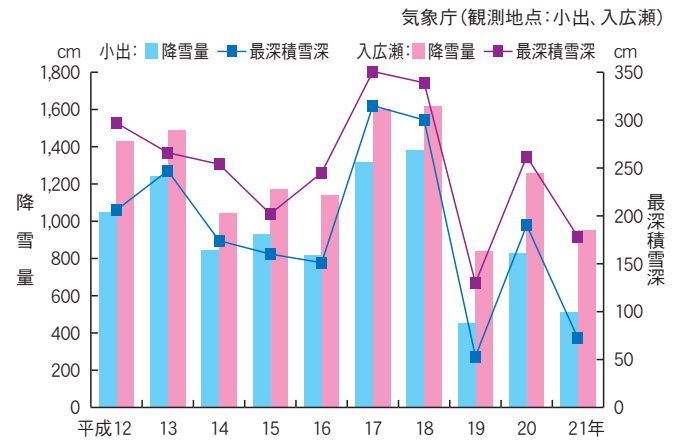

平成21年月別降水量 平均気温

年別降雪量 最深積雪深

人口・世帯数の推移

※世帯数は昭和25年より

※平成12年以前の数値は、合併前の北魚沼6か町村の合計値

人口ピラミッド

※昭和50年の数値は、合併前の北魚沼6か町村の合計値

人口動態

※平成16年以前の数値は、合併前の北魚沼6か町村の合計値

出生順位別出生数