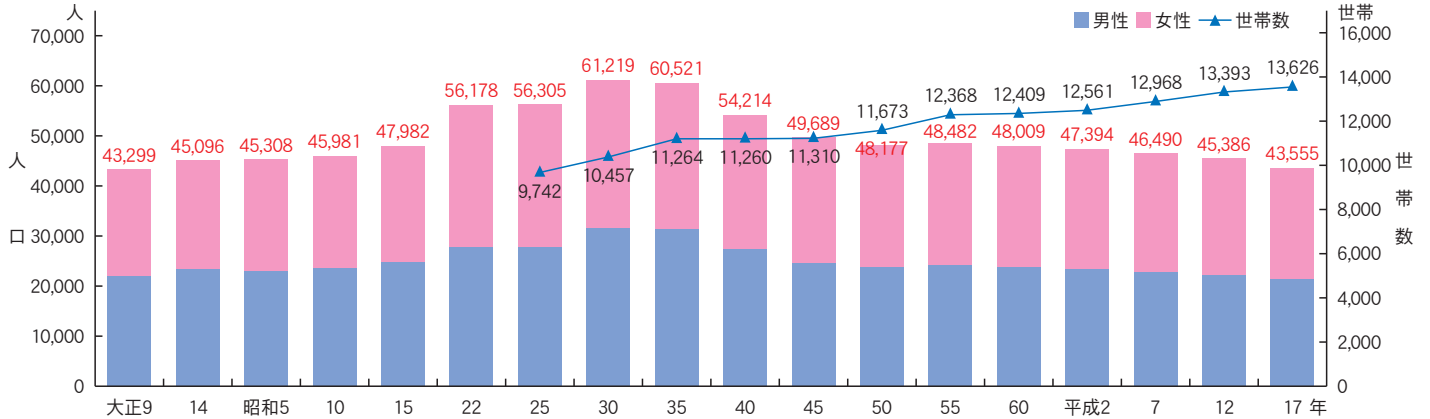

平成21年月別降水量 平均気温

年別降雪量 最深積雪深

人口・世帯数の推移

※世帯数は昭和25年より

※平成12年以前の数値は、合併前の北魚沼6か町村の合計値

人口ピラミッド

※昭和50年の数値は、合併前の北魚沼6か町村の合計値

人口動態

※平成16年以前の数値は、合併前の北魚沼6か町村の合計値

出生順位別出生数