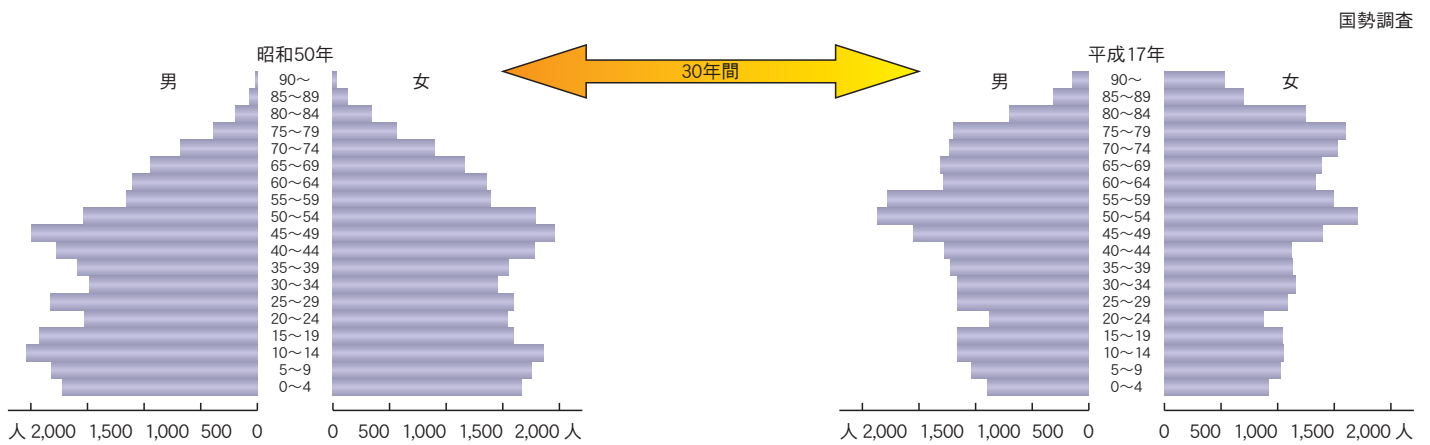

平成21年月別降水量 平均気温

年別降雪量 最深積雪深

人口・世帯数の推移

※世帯数は昭和25年より

※平成12年以前の数値は、合併前の北魚沼6か町村の合計値

人口ピラミッド

※昭和50年の数値は、合併前の北魚沼6か町村の合計値

人口動態

※平成16年以前の数値は、合併前の北魚沼6か町村の合計値

出生順位別出生数