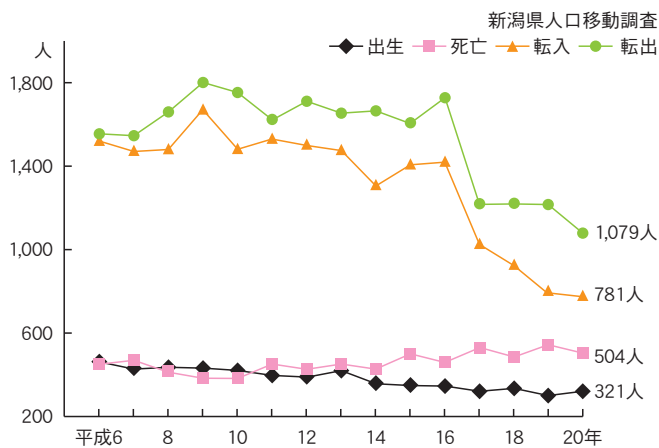

平成21年月別降水量 平均気温

年別降雪量 最深積雪深

人口・世帯数の推移

※世帯数は昭和25年より

※平成12年以前の数値は、合併前の北魚沼6か町村の合計値

人口ピラミッド

※昭和50年の数値は、合併前の北魚沼6か町村の合計値

人口動態

※平成16年以前の数値は、合併前の北魚沼6か町村の合計値

出生順位別出生数