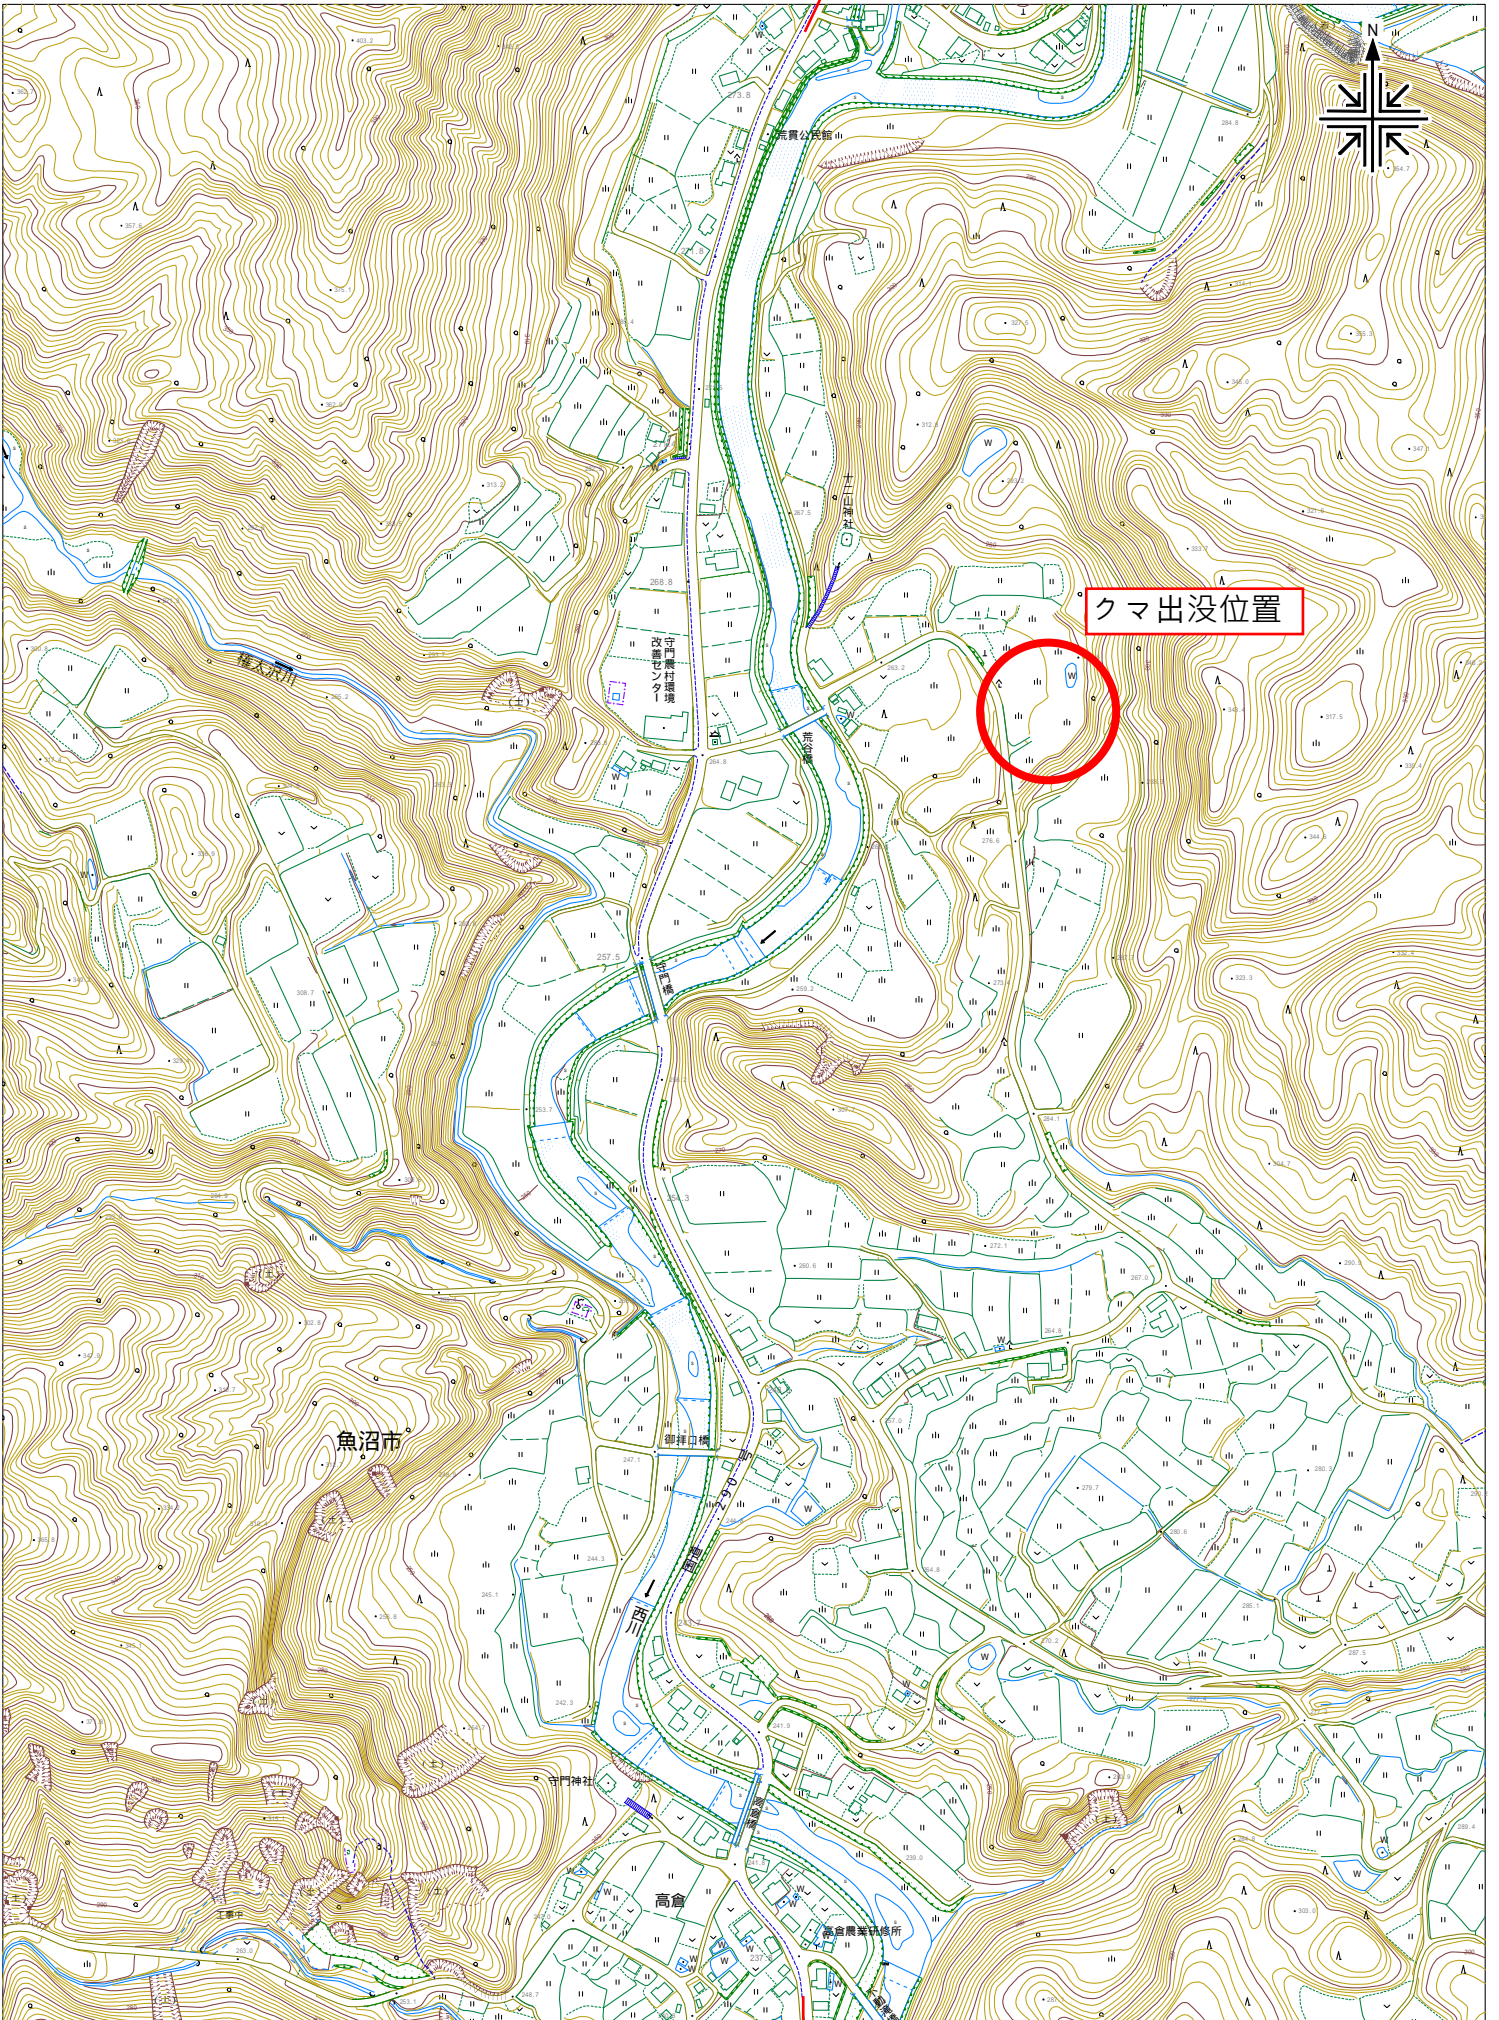

↑ 至 長岡市 (栃尾)

クマ出没位置

↓ 至 上条駅